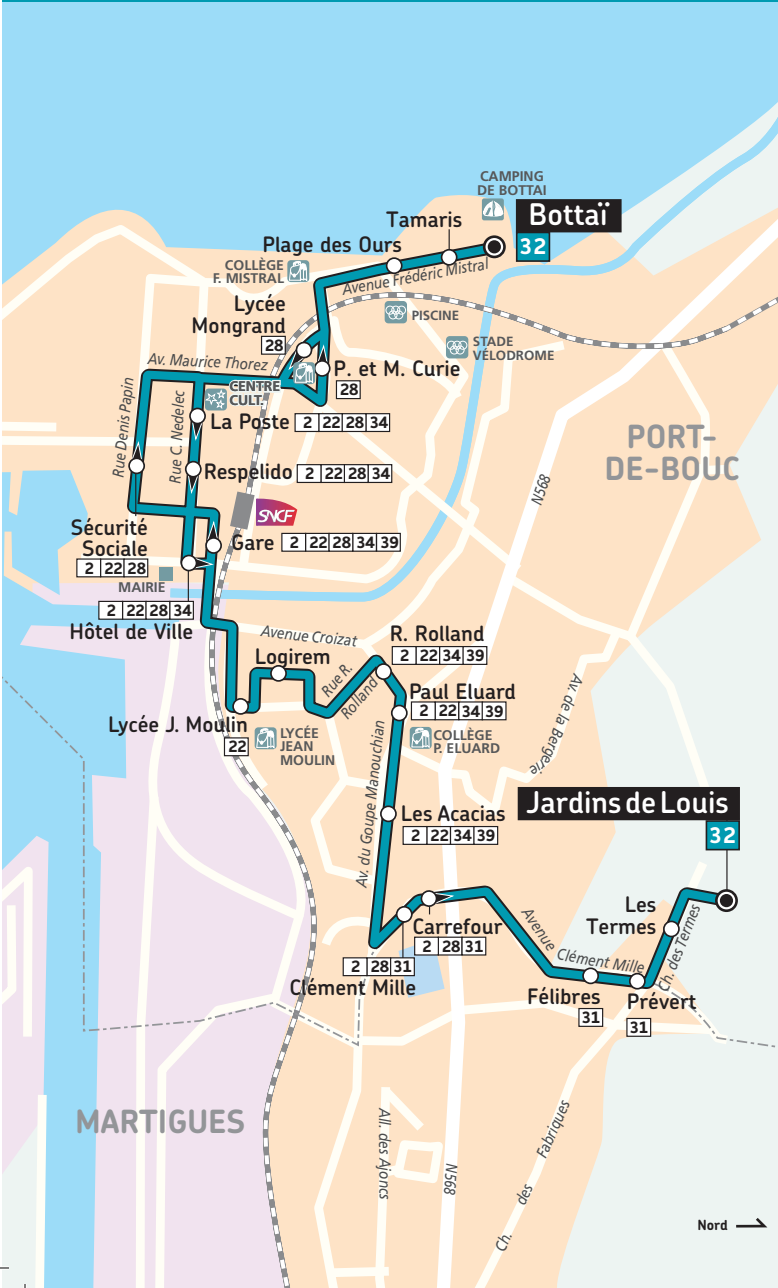

Durant le voyage, la bonne attitude...

- valider son titre de transport à la montée.
  Tout contrevenant s'expose à une amende lors des contrôles.
- merci de respecter les sens de circulation dans le bus.
  Montée par l'avant, descente par l'arrière.
- pour votre sécurité, si des places assises ne sont pas disponibles, **ne pas stationner à côté du conducteur** et se tenir aux barres d'accès ou d'appui.
- pensez à céder votre place aux personnes invalides, aux femmes enceintes ou accompagnées de jeunes enfants et aux personnes âgées.
- une tenue correcte et une attitude respectueuse vis-à-vis des autres voyageurs et du personnel permettent à chacun de voyager agréablement.
- les voyageurs en état d'ébriété ou d'agitation, et plus généralement susceptibles de constituer une gêne ou une menace pour les autres passagers peuvent se voir refuser l'accès au véhicule par le conducteur.
- les conducteurs sont là pour vous renseigner. N'hésitez pas à les solliciter.

Bon voyage sur les lignes du réseau Ulysse.

Bottai	07:58	08:58	09:58	10:58	11:58	12:58	13:58	14:58	15:58	16:58	17:58	18:58
Tamaris	07:58	08:58	09:58	10:58	11:58	12:58	13:58	14:58	15:58	16:58	17:58	18:58
Plage des Ours	07:59	08:59	09:59	10:59	11:59	12:59	13:59	14:59	15:59	16:59	17:59	18:59
Lycée Montgrand	08:01	09:01	10:01	11:01	12:01	13:01	14:01	15:01	16:01	17:01	18:01	19:01
La Poste	08:02	09:02	10:02	11:02	12:02	13:02	14:02	15:02	16:02	17:02	18:02	19:02
Respélido	08:02	09:02	10:02	11:02	12:02	13:02	14:02	15:02	16:02	17:02	18:02	19:02
HDV Port de Bouc	08:03	09:03	10:03	11:03	12:03	13:03	14:03	15:03	16:03	17:03	18:03	19:03
Lycée Jean Moulin	08:05	09:05	10:05	11:05	12:05	13:05	14:05	15:05	16:05	17:05	18:05	19:05
Logirem	08:06	09:06	10:06	11:06	12:06	13:06	14:06	15:06	16:06	17:06	18:06	19:06
Romain Rolland	08:08	09:08	10:08	11:08	12:08	13:08	14:08	15:08	16:08	17:08	18:08	19:08
Paul Eluard	08:09	09:09	10:09	11:09	12:09	13:09	14:09	15:09	16:09	17:09	18:09	19:09
Les Acacias	08:11	09:11	10:11	11:11	12:11	13:11	14:11	15:11	16:11	17:11	18:11	19:11
Clément Mille	08:12	09:12	10:12	11:12	12:12	13:12	14:12	15:12	16:12	17:12	18:12	19:12
Carrefour	08:12	09:12	10:12	11:12	12:12	13:12	14:12	15:12	16:12	17:12	18:12	19:12
Félîtres	08:14	09:14	10:14	11:14	12:14	13:14	14:14	15:14	16:14	17:14	18:14	19:13
Prévèrt	08:17	09:17	10:17	11:17	12:17	13:17	14:17	15:17	16:17	17:17	18:17	19:15
Les Termes	08:17	09:17	10:17	11:17	12:17	13:17	14:17	15:17	16:17	17:17	18:17	19:16
Jardins de Louis	08:20	09:20	10:20	11:20	12:20	13:20	14:20	15:20	16:20	17:20	18:20	19:18

Les lignes du réseau Ulysse fonctionnent du lundi au samedi.
Horaires à lecture directe calculés dans des conditions normales de circulation.
Prévoir une marge de sécurité.