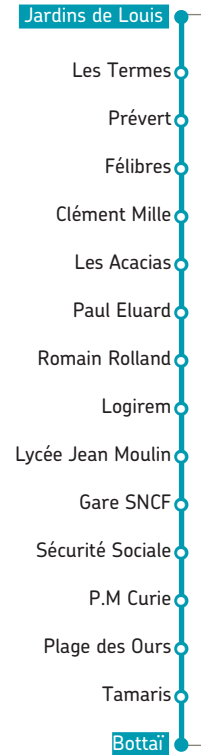

Tarif au 1er septembre 2014

- Ticket unitaire : 1,00€ (valable deux heures, vendu à bord des bus).
- Abonnement 10 trajets : 5,50€
- Abonnement 10 trajets (tarifs réduits*) : 4,00€
- Abonnement mensuel : 15,00€
- Abonnement mensuel Âge d'or (+ de 60 ans) : 7,50€
- Abonnement annuel (+ de 26 ans) : 150,00€
- Abonnement annuel Âge d'or (+ de 60 ans) : 75,00€
- Duplicata carte : 10,00€
- Porte carte : 1,00€

* Personnes à Mobilité Réduite - 80% d'invalidité, Demandeur d'emploi inscrit au pôle emploi et dont l'allocation est supérieure ou égale au SMIC mensuel brut.

Gratuité pour les catégories suivantes

- Jeunes de moins de 26 ans
- Bénéficiaires des minimas sociaux
  RSA (Revenu de Solidarité Active : convention avec le CG 13)
  ATA (Allocation Temporaire d'Attente)
  ASPA (Allocation de Solidarité aux Personnes Âgées)
  AAH (Allocation Adulte Handicapée)
  ASS (Allocation de solidarité spécifique)
- Demandeurs d'emploi inscrits au Pôle emploi (ayant une rémunération inférieure au SMIC mensuel brut)
- Personnes à Mobilité Réduite égale ou supérieure à 80 % (gratuité applicable à l'accompagnateur).
- Salariés, retraités, stagiaires en formation professionnelle (ayant un revenu inférieur au SMIC mensuel brut)

Ne pas jeter sur la voie publique

Encres végétales **IMPRIM'VERT**

Document imprimé par l'imprimerie Vallière certifiée ISO 14001. Licence : FSC-C095118 et PEFC n° C-CO-CO-1001. Demandez nos produits certifiés

Jardins de Louis	07:28	08:28	09:28	10:28	11:28	12:28	13:28	14:28	15:28	16:28	17:28	18:28	19:19
Les Termes	07:29	08:29	09:29	10:29	11:29	12:29	13:29	14:29	15:29	16:29	17:29	18:29	19:20
Prévert	07:30	08:30	09:30	10:30	11:30	12:30	13:30	14:30	15:30	16:30	17:30	18:30	19:21
Félibres	07:32	08:32	09:32	10:32	11:32	12:32	13:32	14:32	15:32	16:32	17:32	18:32	19:23
Clément Mille	07:35	08:35	09:35	10:35	11:35	12:35	13:35	14:35	15:35	16:35	17:35	18:35	19:26
Les Acacias	07:35	08:35	09:35	10:35	11:35	12:35	13:35	14:35	15:35	16:35	17:35	18:35	19:26
Paul Eluard	07:37	08:37	09:37	10:37	11:37	12:37	13:37	14:37	15:37	16:37	17:37	18:37	19:28
Romain Rolland	07:39	08:39	09:39	10:39	11:39	12:39	13:39	14:39	15:39	16:39	17:39	18:39	19:30
Logirem	07:40	08:40	09:40	10:40	11:40	12:40	13:40	14:40	15:40	16:40	17:40	18:40	19:31
Lycée Jean Moulin	07:40	08:40	09:40	10:40	11:40	12:40	13:40	14:40	15:40	16:40	17:40	18:40	19:31
Gare SNCF	07:44	08:44	09:44	10:44	11:44	12:44	13:44	14:44	15:44	16:44	17:44	18:44	19:35
Sécurité Sociale	07:45	08:45	09:45	10:45	11:45	12:45	13:45	14:45	15:45	16:45	17:45	18:45	19:36
P.M Curie	07:47	08:47	09:47	10:47	11:47	12:47	13:47	14:47	15:47	16:47	17:47	18:47	19:38
Plage des Ours	07:49	08:49	09:49	10:49	11:49	12:49	13:49	14:49	15:49	16:49	17:49	18:49	19:40
Tamaris	07:50	08:50	09:50	10:50	11:50	12:50	13:50	14:50	15:50	16:50	17:50	18:50	19:41
Bottai	07:52	08:52	09:52	10:52	11:52	12:52	13:52	14:52	15:52	16:52	17:52	18:52	19:43

Informations réseau Ulysse

Cornillon-Confoux / Fos-sur-Mer / Grans
Istres / Miramas / Port-Saint-Louis-du-Rhône **04 42 77 07 07**
Martigues / Saint-Mitre-les-Remparts **04 88 93 00 43**
Port-de-Bouc **04 88 93 00 47**

www.ouestprovence.fr • www.paysdemartigues.fr • www.lepilote.com

Anctome, 2014

Les lignes du réseau Ulysse fonctionnent du lundi au samedi.
Horaires à lecture directe calculés dans des conditions normales de circulation.
Prévoir une marge de sécurité.