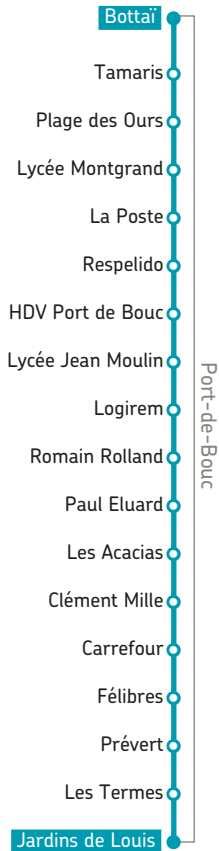

Durant le voyage, la bonne attitude...

- valider son titre de transport à la montée.
  Tout contrevenant s'expose à une amende lors des contrôles.
- merci de respecter les sens de circulation dans le bus.
  Montée par l'avant, descente par l'arrière.
- pour votre sécurité, si des places assises ne sont pas disponibles, **ne pas stationner à côté du conducteur** et se tenir aux barres d'accès ou d'appui.
- pensez à céder votre place aux personnes invalides, aux femmes enceintes ou accompagnées de jeunes enfants et aux personnes âgées.
- une tenue correcte et une attitude respectueuse vis-à-vis des autres voyageurs et du personnel permettent à chacun de voyager agréablement.
- les voyageurs en état d'ébriété ou d'agitation, et plus généralement susceptibles de constituer une gêne ou une menace pour les autres passagers peuvent se voir refuser l'accès au véhicule par le conducteur.
- les conducteurs sont là pour vous renseigner. N'hésitez pas à les solliciter.

Bon voyage sur les lignes du réseau Ulysse.

Bottai	07:58	08:58	09:58	10:58	11:58	12:58	13:58	14:58	15:58	16:58	17:58	18:58
Tamaris	07:58	08:58	09:58	10:58	11:58	12:58	13:58	14:58	15:58	16:58	17:58	18:58
Plage des Ours	07:59	08:59	09:59	10:59	11:59	12:59	13:59	14:59	15:59	16:59	17:59	18:59
Lycée Montgrand	08:01	09:01	10:01	11:01	12:01	13:01	14:01	15:01	16:01	17:01	18:01	19:01
La Poste	08:02	09:02	10:02	11:02	12:02	13:02	14:02	15:02	16:02	17:02	18:02	19:02
Respélido	08:02	09:02	10:02	11:02	12:02	13:02	14:02	15:02	16:02	17:02	18:02	19:02
HDV Port de Bouc	08:03	09:03	10:03	11:03	12:03	13:03	14:03	15:03	16:03	17:03	18:03	19:03
Lycée Jean Moulin	08:05	09:05	10:05	11:05	12:05	13:05	14:05	15:05	16:05	17:05	18:05	19:05
Logirem	08:06	09:06	10:06	11:06	12:06	13:06	14:06	15:06	16:06	17:06	18:06	19:06
Romain Rolland	08:08	09:08	10:08	11:08	12:08	13:08	14:08	15:08	16:08	17:08	18:08	19:08
Paul Eluard	08:09	09:09	10:09	11:09	12:09	13:09	14:09	15:09	16:09	17:09	18:09	19:09
Les Acacias	08:11	09:11	10:11	11:11	12:11	13:11	14:11	15:11	16:11	17:11	18:11	19:11
Clément Mille	08:12	09:12	10:12	11:12	12:12	13:12	14:12	15:12	16:12	17:12	18:12	19:12
Carrefour	08:12	09:12	10:12	11:12	12:12	13:12	14:12	15:12	16:12	17:12	18:12	19:12
Félîtres	08:14	09:14	10:14	11:14	12:14	13:14	14:14	15:14	16:14	17:14	18:14	19:13
Prévèrt	08:17	09:17	10:17	11:17	12:17	13:17	14:17	15:17	16:17	17:17	18:17	19:15
Les Termes	08:17	09:17	10:17	11:17	12:17	13:17	14:17	15:17	16:17	17:17	18:17	19:16
Jardins de Louis	08:20	09:20	10:20	11:20	12:20	13:20	14:20	15:20	16:20	17:20	18:20	19:18

Les lignes du réseau Ulysse fonctionnent du lundi au samedi.
Horaires à lecture directe calculés dans des conditions normales de circulation.
Prévoir une marge de sécurité.